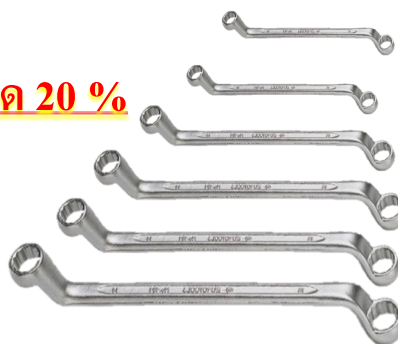

ประแจแหวน EUROTOOLS

MADE IN GERMANY

ลด 20 %

คุณสมบัติ : แข็งแรง ทนทาน ไม่หักง่าย เกรดพรีเมียม

ตารางราคา

6 X 7 - ราคา บาท
8 X 9 - ราคา บาท
10 X 11 - ราคา บาท
12 X 13 - ราคา บาท
14 X 15 - ราคา บาท
16 X 17 - ราคา บาท
18 X 19 - ราคา บาท
20 X 22 - ราคา บาท
21 X 23 - ราคา บาท
24 X 26 - ราคา บาท
25 X 28 - ราคา บาท